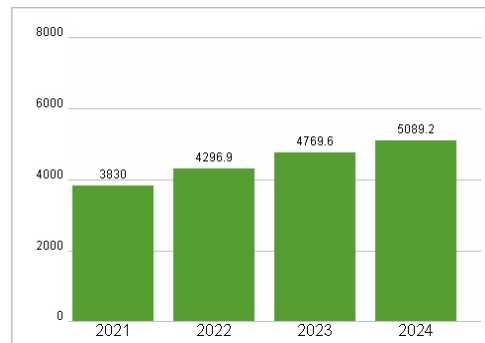

Wertentwicklung	1M	6M	1J
Performance	-32,29%	-32,54%	-34,67%
Volatilität	51,04	47,56	43,70
Volumen Ø (Stk./Tag)	00	16	10

Aktuelles KGV

Dividende je Aktie (GBP)

Unternehmensumsatz (GBP)

EBIT (GBP)

Historische Daten: 2024 Erstellt: 05.04.2025 20:10