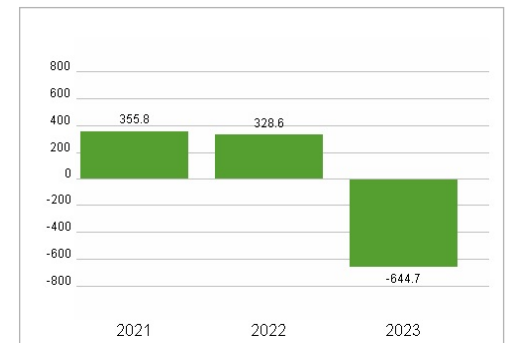

EBIT (GBP)

Historische Daten: 2023   Erstellt: 23.02.2025 21:25

RISIKOHINWEISE: Die Informationen auf dieser Seite dienen ausschließlich zu Informationszwecken und sollten weder als Verkaufsangebot noch als Aufforderung zum Kauf des Wertpapiers oder einer Empfehlung zugunsten des Wertpapiers verstanden werden. Die baha GmbH und die BAWAG P.S.K. Bank für Arbeit und Wirtschaft und Österreichische Postsparkasse Aktiengesellschaft übernehmen trotz sorgfältigster Recherche keinerlei Haftung für die Richtigkeit der angegebenen Daten.

Factsheet erstellt von: www.baha.com