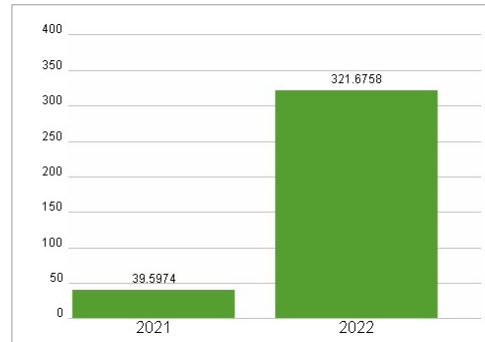

Aktuelles KGV