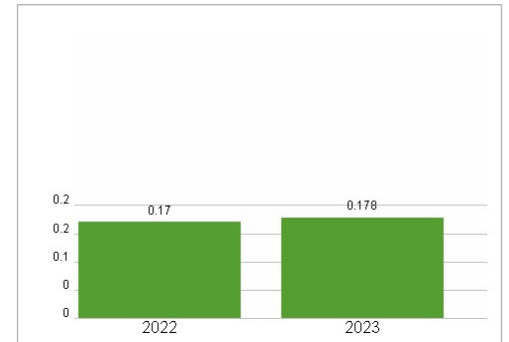

Dividende je Aktie (GBP)