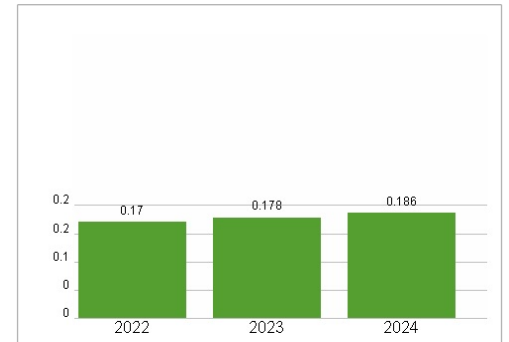

Aktuelles KGV	-
Gewinn je Aktie	-0,71
Letzte Dividende je Aktie	0,19
Aktuelle Dividendenrendite	2,71
Cash Flow je Aktie	0,91
Buchwert je Aktie	2,42
Akt. Marktkapitalisierung	4.393,32 Mil.
EBIT	-250,10 Mil.
EBIT-Marge	-4,91
Industrie	Konsumgüter
Sektor	Unterhaltung und Freizeit
Subsektor	Unterhaltung
Anschrift	Entain PLC 32 Athol Street, Douglas IMI IJB, Isle of Man entaingroup.com
Investor Relations	
IR-Telefon	+44 3502 007 8700
IR-Email	Investors@entaingroup.com
Hauptaktionäre	Capital Research and Management Company (10.01%), Dodge & Cox (9.15%), Eminence Capital, LP (6.44%), BlackRock, Inc. (5.09%), Principal...
Streubesitz	-
Vorstand	Rob Wood
Aufsichtsrat	Pierre Bouchut, Gavin Isaacs, Rob Wood, Virginia McDowell, David Satz, Rahul Welde, Amanda Brown, Ricky Sandler, Ronald Kramer, Helen...
Mitarbeiter	-
Umsatz	5089,20 Mil.

Wertentwicklung	1M	6M	1J
Performance	-32,29%	-32,54%	-34,67%
Volatilität	51,04	47,56	43,70
Volumen Ø (Stk./Tag)	00	16	10

Aktuelles KGV

Dividende je Aktie (GBP)

Unternehmensumsatz (GBP)

EBIT (GBP)

Historische Daten: 2024 Erstellt: 05.04.2025 20:10