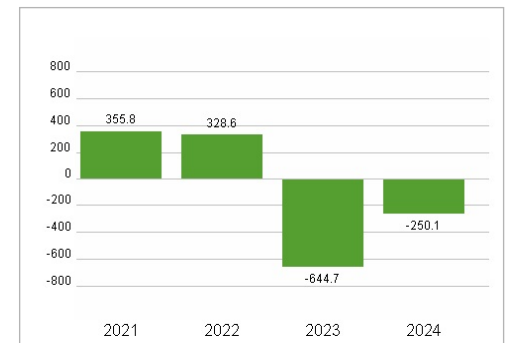

Wertentwicklung	1M	6M	1J
Performance	-32,29%	-32,54%	-34,67%
Volatilität	51,04	47,56	43,70
Volumen Ø (Stk./Tag)	00	16	10

Aktuelles KGV

Dividende je Aktie (GBP)

Unternehmensumsatz (GBP)

EBIT (GBP)

Historische Daten: 2024 Erstellt: 05.04.2025 20:10