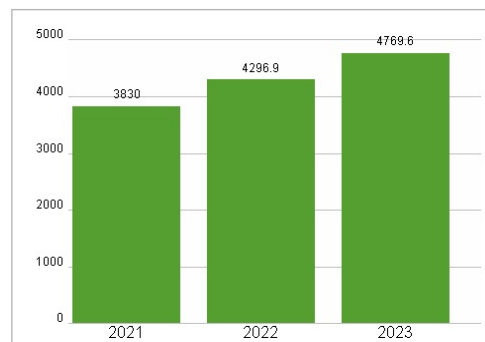

Wertentwicklung

	1M	6M	1J
Performance	-4,39%	+1,52%	-26,40%
Volatilität	41,82	59,73	48,84
Volumen Ø (Stk./Tag)	529	557	496

Aktuelles KGV

Dividende je Aktie (GBP)

Unternehmensumsatz (GBP)

EBIT (GBP)

Historische Daten: 2023