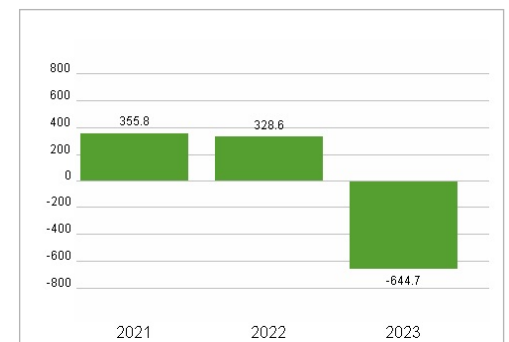

Wertentwicklung

	1M	6M	1J
Performance	-4,39%	+1,52%	-26,40%
Volatilität	41,82	59,73	48,84
Volumen Ø (Stk./Tag)	529	557	496

Aktuelles KGV

Dividende je Aktie (GBP)

Unternehmensumsatz (GBP)

EBIT (GBP)

Historische Daten: 2023