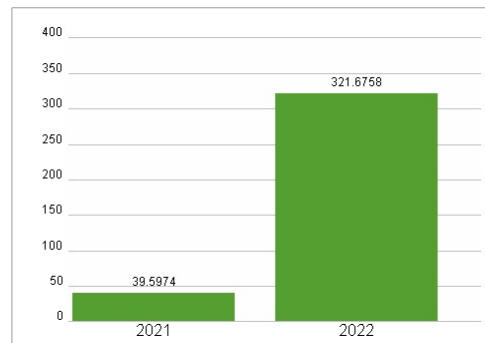

Aufsichtsrat	Stella David, Gavin Isaacs, Rob Wood, Pierre Bouchut, Virginia McDowell, David Satz, Rahul Welde, Amanda Brown, Ricky Sandler, Ronald...
--------------	--

Mitarbeiter	-
Umsatz	4769,60 Mil.

Wertentwicklung

	1M	6M	1J
Performance	-4,39%	+1,52%	-26,40%
Volatilität	41,82	59,73	48,84
Volumen Ø (Stk./Tag)	529	557	496

Aktuelles KGV

Dividende je Aktie (GBP)

Unternehmensumsatz (GBP)

EBIT (GBP)

Historische Daten: 2023