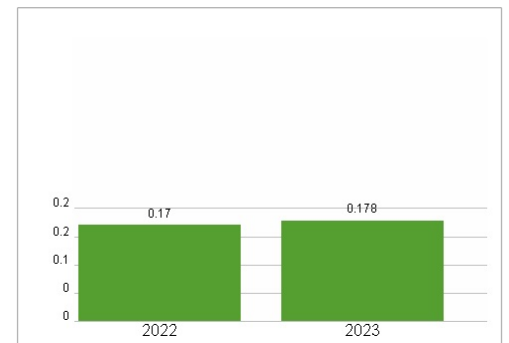

Aufsichtsrat	Stella David, Gavin Isaacs, Rob Wood, Pierre Bouchut, Virginia McDowell, David Satz, Rahul Welde, Amanda Brown, Ricky Sandler, Ronald...
--------------	--

Mitarbeiter	-
Umsatz	4769,60 Mil.

Wertentwicklung

	1M	6M	1J
Performance	-4,39%	+1,52%	-26,40%
Volatilität	41,82	59,73	48,84
Volumen Ø (Stk./Tag)	529	557	496

Aktuelles KGV

Dividende je Aktie (GBP)

Unternehmensumsatz (GBP)

EBIT (GBP)

Historische Daten: 2023