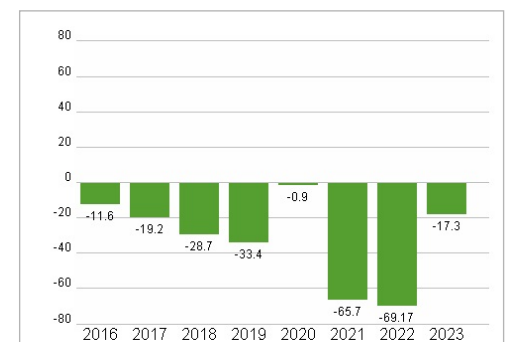

Aktuelles KGV	-
Gewinn je Aktie	-0,60
Letzte Dividende je Aktie	-
Aktuelle Dividendenrendite	-
Cash Flow je Aktie	3,20
Buchwert je Aktie	27,14
Akt. Marktkapitalisierung	2.520,26 Mil.
EBIT	-17,30 Mil.
EBIT-Marge	-0,96
Industrie	Konsumgüter
Sektor	Einzelhändler
Subsektor	Einzelhandel, Drogerien
Anschrift	Redcare Pharmacy N.V. Erik de Rodeweg 11-13 Sevenum 5975 WD www.redcare-pharmacy.com
Investor Relations	Monica Ambrosi
IR-Telefon	
IR-Email	investors@redcare-pharmacy.com
Hauptaktionäre	Galenica AG (10%), MK Beleggingsmaatschappij Venlo B. V (7.3%)
Streubesitz	-
Vorstand	Jasper Eenhorst, Marc Fischer, Stephan Weber, Theresa Holler
Aufsichtsrat	Dr. Björn Söder, Frank Köhler, Henriette Peucker, Jérôme Cochet, Jaska Marianne De Bakker
Mitarbeiter	2 075
Umsatz	1798,80 Mil.

Wertentwicklung	1M	6M	1J
Performance	-0,07%	+40,91%	+16,84%
Volatilität	53,87	45,93	46,08
Volumen Ø (Stk./Tag)	00	00	00

Aktuelles KGV

Dividende je Aktie (EUR)

Unternehmensumsatz (EUR)

EBIT (EUR)

Historische Daten: 2023 Erstellt: 22.11.2024 06:12