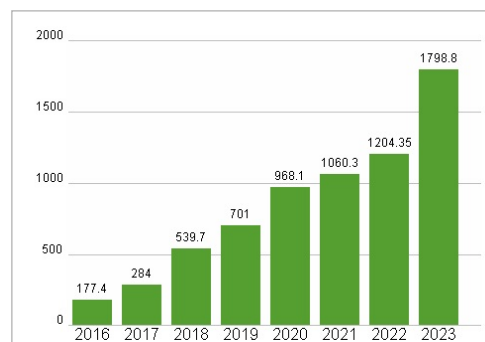

Aktuelles KGV	-
Gewinn je Aktie	-0,60
Letzte Dividende je Aktie	-
Aktuelle Dividendenrendite	-
Cash Flow je Aktie	3,20
Buchwert je Aktie	27,14
Akt. Marktkapitalisierung	2.520,26 Mil.
EBIT	-17,30 Mil.
EBIT-Marge	-0,96
Industrie	Konsumgüter
Sektor	Einzelhändler
Subsektor	Einzelhandel, Drogerien
Anschrift	Redcare Pharmacy N.V. Erik de Rodeweg 11-13 Sevenum 5975 WD www.redcare-pharmacy.com
Investor Relations	Monica Ambrosi
IR-Telefon	
IR-Email	investors@redcare-pharmacy.com
Hauptaktionäre	Galenica AG (10%), MK Beleggingsmaatschappij Venlo B. V (7.3%)
Streubesitz	-
Vorstand	Jasper Eenhorst, Marc Fischer, Stephan Weber, Theresa Holler
Aufsichtsrat	Dr. Björn Söder, Frank Köhler, Henriette Peucker, Jérôme Cochet, Jaska Marianne De Bakker
Mitarbeiter	2 075
Umsatz	1798,80 Mil.

Wertentwicklung	1M	6M	1J
Performance	-0,07%	+40,91%	+16,84%
Volatilität	53,87	45,93	46,08
Volumen Ø (Stk./Tag)	00	00	00

Aktuelles KGV

Dividende je Aktie (EUR)

Unternehmensumsatz (EUR)

EBIT (EUR)

Historische Daten: 2023 Erstellt: 22.11.2024 06:12