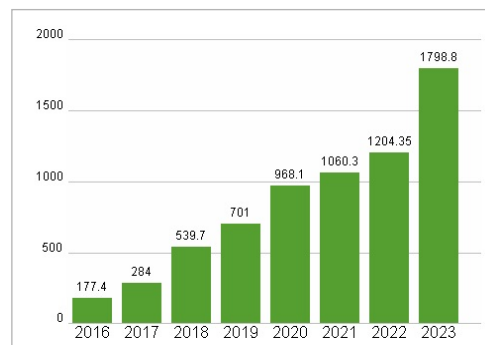

Unternehmensumsatz (EUR)