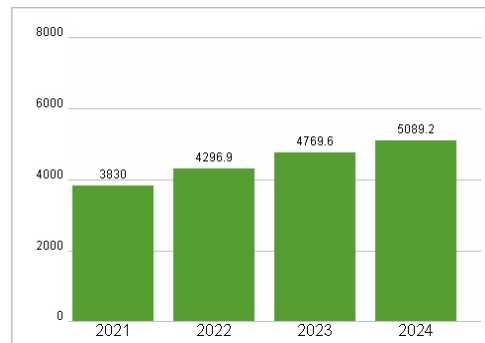

Unternehmensumsatz (GBP)