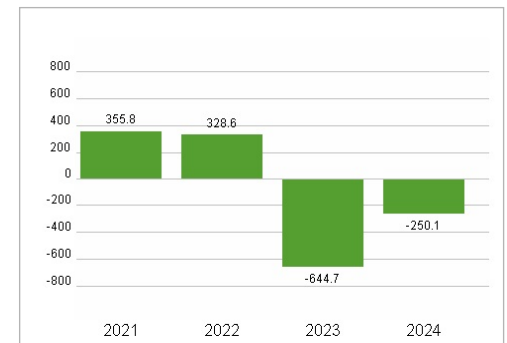

EBIT (GBP)

Historische Daten: 2024   Erstellt: 06.04.2025 03:00

RISIKOHINWEISE: Die Informationen auf dieser Seite dienen ausschließlich zu Informationszwecken und sollten weder als Verkaufsangebot noch als Aufforderung zum Kauf des Wertpapiers oder einer Empfehlung zugunsten des Wertpapiers verstanden werden. Die baha GmbH und die BAWAG P.S.K. Bank für Arbeit und Wirtschaft und Österreichische Postsparkasse Aktiengesellschaft übernehmen trotz sorgfältigster Recherche keinerlei Haftung für die Richtigkeit der angegebenen Daten.

Factsheet erstellt von: www.baha.com