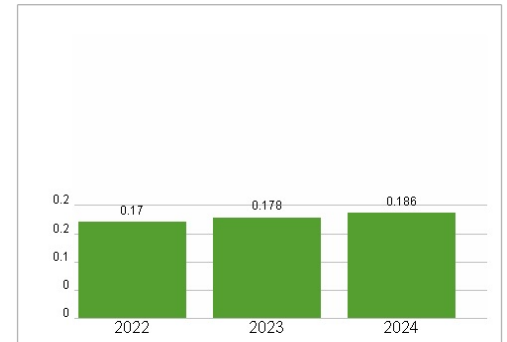

Dividende je Aktie (GBP)