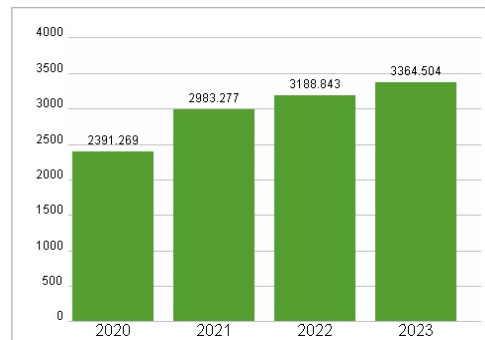

Wertentwicklung

	1M	6M	1J
Performance	-17,83%	+2,62%	+2,47%
Volatilität	69,04	41,69	38,44
Volumen Ø (Stk./Tag)	23	41	41

Aktuelles KGV

Dividende je Aktie (USD)

Unternehmensumsatz (USD)

EBIT (USD)

Historische Daten: 2023