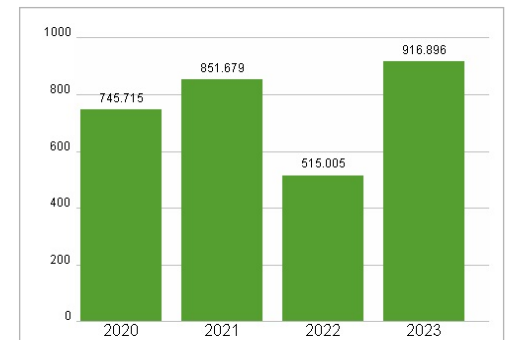

Wertentwicklung

	1M	6M	1J
Performance	-17,83%	+2,62%	+2,47%
Volatilität	69,04	41,69	38,44
Volumen Ø (Stk./Tag)	23	41	41

Aktuelles KGV

Dividende je Aktie (USD)

Unternehmensumsatz (USD)

EBIT (USD)

Historische Daten: 2023