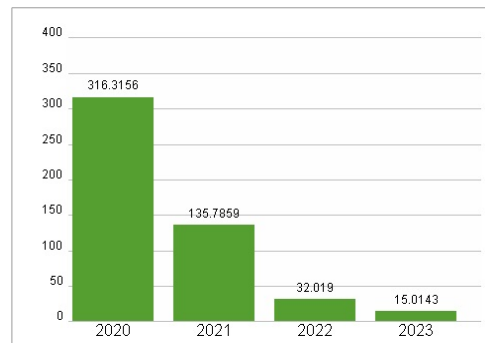

MATCH GR.INC. NEW DL-,001

Börse: Stuttgart

ISIN: US57667L1070

Währung: EUR

Kurs: 28,65 EUR

Stand: 07.11.2024

Match Group, Inc. provides dating products worldwide. The company's portfolio of brands includes Tinder, Match, The League, Azar, Meetic, OkCupid, Hinge, Pairs, PlentyOfFish, and Hakuna, as well as a various other brands. The company was incorporated in 1986 and is based in Dallas, Texas.

Aktuelles KGV	15,01
Gewinn je Aktie	2,43
Letzte Dividende je Aktie	-
Aktuelle Dividendenrendite	-
Cash Flow je Aktie	3,35
Buchwert je Aktie	-0,07
Akt. Marktkapitalisierung	9.782,43 Mil.
EBIT	916,90 Mil.
EBIT-Marge	27,25
Industrie	Internet
Sektor	Internet
Subsektor	Internetsoftware und Dienstleistungen
Anschrift	Match Group Inc. 8750 N Central Expressway Dallas TX 75231 www.mtch.com
Investor Relations	
IR-Telefon	
IR-Email	IR@match.com
Hauptaktionäre	Vanguard Group Inc (12.38%),Blackrock Inc. (7.74%),State Street Corporation (6.7%),UBS Group AG (5.28%),Elliott Investment Management...
Streubesitz	99,47%
Vorstand	Gary Swidler, Jared Sine, Malgosia Green, Justin McLeod, D.V. Williams, Hesam Hosseini, Will Wu, Justine Sacco, Philip Eigenmann
Aufsichtsrat	Thomas J. Mcinerney, Bernard Kim, Stephen Bailey, Melissa Brenner, Shar Dubey, Ann Mcdaniel, Wendi Murdoch, Glenn H. Schiffman, Pamela...
Mitarbeiter	-
Umsatz	3364,50 Mil.

Wertentwicklung

	1M	6M	1J
Performance	-17,83%	+2,62%	+2,47%
Volatilität	69,04	41,69	38,44
Volumen Ø (Stk./Tag)	23	41	41

Aktuelles KGV

Dividende je Aktie (USD)

Unternehmensumsatz (USD)

EBIT (USD)

Historische Daten: 2023