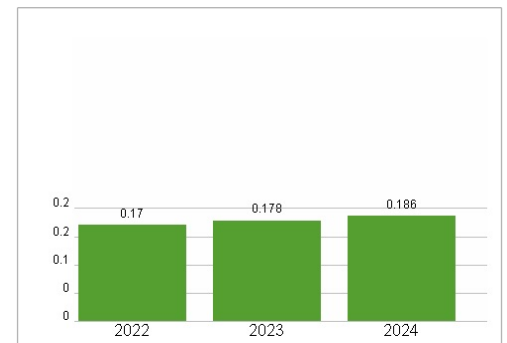

Aktuelles KGV	-
Gewinn je Aktie	-0,71
Letzte Dividende je Aktie	0,19
Aktuelle Dividendenrendite	2,71
Cash Flow je Aktie	0,91
Buchwert je Aktie	2,42
Akt. Marktkapitalisierung	4.393,32 Mil.
EBIT	-250,10 Mil.
EBIT-Marge	-4,91
Industrie	Konsumgüter
Sektor	Unterhaltung und Freizeit
Subsektor	Unterhaltung
Anschrift	Entain PLC 32 Athol Street, Douglas IMI IJB, Isle of Man entaingroup.com
Investor Relations	
IR-Telefon	+44 3502 007 8700
IR-Email	Investors@entaingroup.com
Hauptaktionäre	Capital Research and Management Company (10.01%), Dodge & Cox (9.15%), Eminence Capital, LP (6.44%), BlackRock, Inc. (5.09%), Principal...
Streubesitz	-
Vorstand	Rob Wood
Aufsichtsrat	Pierre Bouchut, Gavin Isaacs, Rob Wood, Virginia McDowell, David Satz, Rahul Welde, Amanda Brown, Ricky Sandler, Ronald Kramer, Helen...
Mitarbeiter	-
Umsatz	5089,20 Mil.

Wertentwicklung

	1M	6M	1J
Performance	-31,14%	-32,51%	-34,67%
Volatilität	52,26	47,56	44,43
Volumen Ø (Stk./Tag)	00	00	00

Aktuelles KGV

Dividende je Aktie (GBP)

Unternehmensumsatz (GBP)

EBIT (GBP)

Historische Daten: 2024