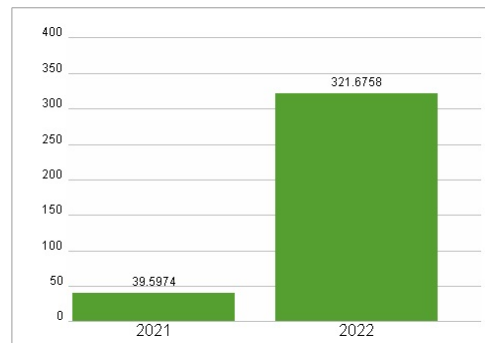

Aktuelles KGV	-
Gewinn je Aktie	-0,71
Letzte Dividende je Aktie	0,19
Aktuelle Dividendenrendite	2,71
Cash Flow je Aktie	0,91
Buchwert je Aktie	2,42
Akt. Marktkapitalisierung	4.393,32 Mil.
EBIT	-250,10 Mil.
EBIT-Marge	-4,91
Industrie	Konsumgüter
Sektor	Unterhaltung und Freizeit
Subsektor	Unterhaltung
Anschrift	Entain PLC 32 Athol Street, Douglas IMI IJB, Isle of Man entaingroup.com
Investor Relations	
IR-Telefon	+44 3502 007 8700
IR-Email	Investors@entaingroup.com
Hauptaktionäre	Capital Research and Management Company (10.01%), Dodge & Cox (9.15%), Eminence Capital, LP (6.44%), BlackRock, Inc. (5.09%), Principal...
Streubesitz	-
Vorstand	Rob Wood
Aufsichtsrat	Pierre Bouchut, Gavin Isaacs, Rob Wood, Virginia McDowell, David Satz, Rahul Welde, Amanda Brown, Ricky Sandler, Ronald Kramer, Helen...
Mitarbeiter	-
Umsatz	5089,20 Mil.

Wertentwicklung

	1M	6M	1J
Performance	-31,14%	-32,51%	-34,67%
Volatilität	52,26	47,56	44,43
Volumen Ø (Stk./Tag)	00	00	00

Aktuelles KGV

Dividende je Aktie (GBP)

Unternehmensumsatz (GBP)

EBIT (GBP)

Historische Daten: 2024