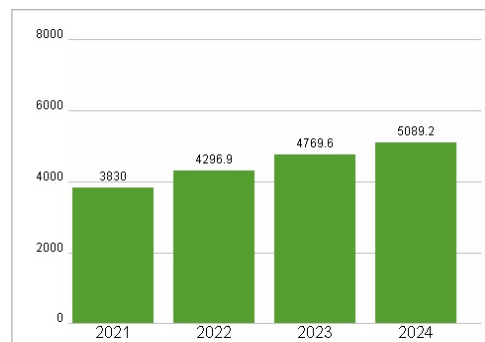

Wertentwicklung

	1M	6M	1J
Performance	-31,14%	-32,51%	-34,67%
Volatilität	52,26	47,56	44,43
Volumen Ø (Stk./Tag)	00	00	00

Aktuelles KGV

Dividende je Aktie (GBP)

Unternehmensumsatz (GBP)

EBIT (GBP)

Historische Daten: 2024