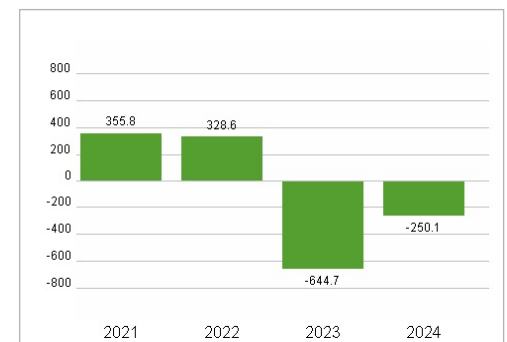

Wertentwicklung

	1M	6M	1J
Performance	-31,14%	-32,51%	-34,67%
Volatilität	52,26	47,56	44,43
Volumen Ø (Stk./Tag)	00	00	00

Aktuelles KGV

Dividende je Aktie (GBP)

Unternehmensumsatz (GBP)

EBIT (GBP)

Historische Daten: 2024