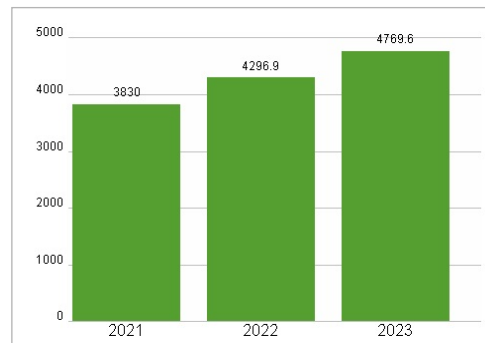

Unternehmensumsatz (GBP)