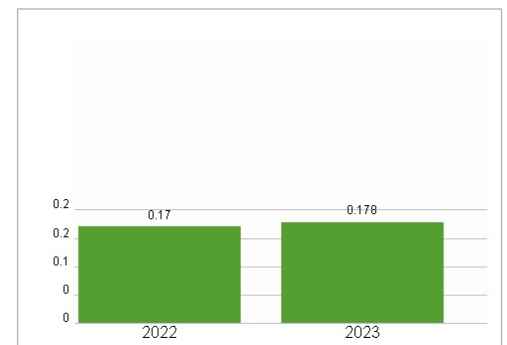

Aktuelles KGV	-
Gewinn je Aktie	-1,45
Letzte Dividende je Aktie	0,18
Aktuelle Dividendenrendite	1,79
Cash Flow je Aktie	0,70
Buchwert je Aktie	3,55
Akt. Marktkapitalisierung	6.349,67 Mil.
EBIT	-644,70 Mil.
EBIT-Marge	-13,52
Industrie	Konsumgüter
Sektor	Unterhaltung und Freizeit
Subsektor	Unterhaltung
Anschrift	Entain PLC 32 Athol Street, Douglas IM1 1JB, Isle of Man entaingroup.com
Investor Relations	
IR-Telefon	+44 3502 007 8700
IR-Email	Investors@entaingroup.com
Hauptaktionäre	The Capital Group Companies (14.81%), Dodge & Cox (9.99%), BlackRock Inc. (5.59%), Janus Henderson Group plc (5.04%)
Streubesitz	-
Vorstand	Rob Wood
Aufsichtsrat	Stella David, Rob Wood, Pierre Bouchut, Virginia McDowell, David Satz, Rahul Welde, Ronald J. Kramer, Helen Ashton, Amanda Brown, Ricky...
Mitarbeiter	-
Umsatz	4769,60 Mil.

Wertentwicklung	1M	6M	1J
Performance	+5,34%	+5,71%	-10,07%
Volatilität	40,01	39,36	37,87
Volumen Ø (Stk./Tag)	00	00	00

Aktuelles KGV

Dividende je Aktie (GBP)

Unternehmensumsatz (GBP)

EBIT (GBP)

Historische Daten: 2023 Erstellt: 22.11.2024 22:46