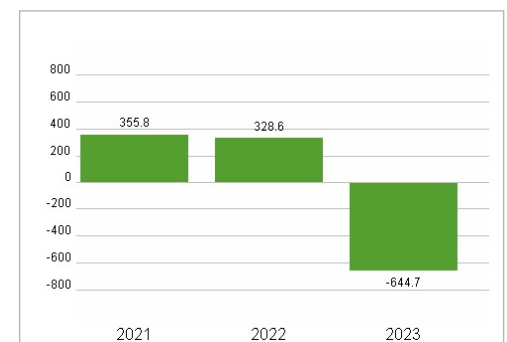

Wertentwicklung	1M	6M	1J
Performance	+5,34%	+5,71%	-10,07%
Volatilität	40,01	39,36	37,87
Volumen Ø (Stk./Tag)	00	00	00

Aktuelles KGV

Dividende je Aktie (GBP)

Unternehmensumsatz (GBP)

EBIT (GBP)

Historische Daten: 2023 Erstellt: 22.11.2024 22:46