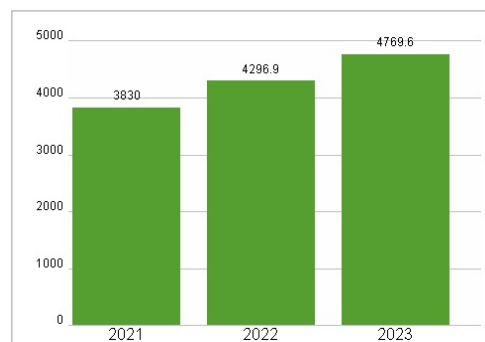

Wertentwicklung	1M	6M	1J
Performance	+5,34%	+5,71%	-10,07%
Volatilität	40,01	39,36	37,87
Volumen Ø (Stk./Tag)	00	00	00

Aktuelles KGV

Dividende je Aktie (GBP)

Unternehmensumsatz (GBP)

EBIT (GBP)

Historische Daten: 2023 Erstellt: 22.11.2024 22:46