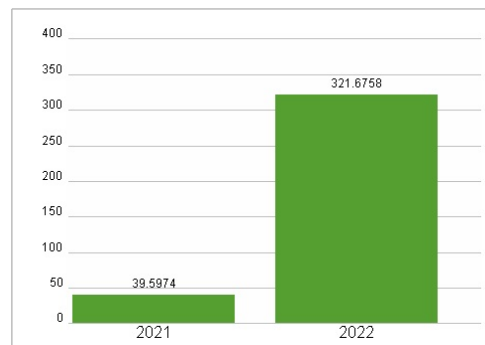

Aktuelles KGV	-
Gewinn je Aktie	-1,45
Letzte Dividende je Aktie	0,18
Aktuelle Dividendenrendite	1,79
Cash Flow je Aktie	0,70
Buchwert je Aktie	3,55
Akt. Marktkapitalisierung	6.349,67 Mil.
EBIT	-644,70 Mil.
EBIT-Marge	-13,52
Industrie	Konsumgüter
Sektor	Unterhaltung und Freizeit
Subsektor	Unterhaltung
Anschrift	Entain PLC 32 Athol Street, Douglas IM1 1JB, Isle of Man entaingroup.com
Investor Relations	
IR-Telefon	+44 3502 007 8700
IR-Email	Investors@entaingroup.com
Hauptaktionäre	The Capital Group Companies (14.81%), Dodge & Cox (9.99%), BlackRock Inc. (5.59%), Janus Henderson Group plc (5.04%)
Streubesitz	-
Vorstand	Rob Wood
Aufsichtsrat	Stella David, Rob Wood, Pierre Bouchut, Virginia McDowell, David Satz, Rahul Welde, Ronald J. Kramer, Helen Ashton, Amanda Brown, Ricky...
Mitarbeiter	-
Umsatz	4769,60 Mil.

Wertentwicklung	1M	6M	1J
Performance	+5,34%	+5,71%	-10,07%
Volatilität	40,01	39,36	37,87
Volumen Ø (Stk./Tag)	00	00	00

Aktuelles KGV

Dividende je Aktie (GBP)

Unternehmensumsatz (GBP)

EBIT (GBP)

Historische Daten: 2023 Erstellt: 22.11.2024 22:46