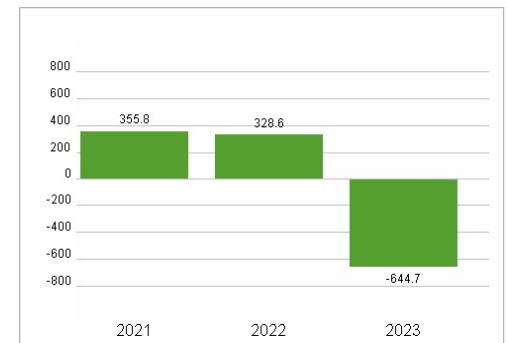

EBIT (GBP)

Historische Daten: 2023 Erstellt: 23.02.2025 21:26

RISIKOHINWEISE: Die Informationen auf dieser Seite dienen ausschließlich zu Informationszwecken und sollten weder als Verkaufsangebot noch als Aufforderung zum Kauf des Wertpapiers oder einer Empfehlung zugunsten des Wertpapiers verstanden werden. Die baha GmbH und die BAWAG P.S.K. Bank für Arbeit und Wirtschaft und Österreichische Postsparkasse Aktiengesellschaft übernehmen trotz sorgfältigster Recherche keinerlei Haftung für die Richtigkeit der angegebenen Daten.

Factsheet erstellt von: www.baha.com