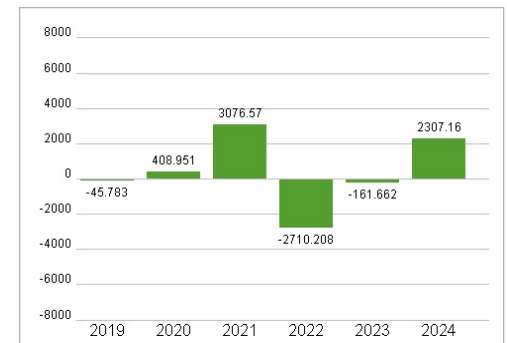

EBIT (USD)

Historische Daten: 2024

Erstellt: 05.04.2025 11:42

RISIKOHINWEISE: Die Informationen auf dieser Seite dienen ausschließlich zu Informationszwecken und sollten weder als Verkaufsangebot noch als Aufforderung zum Kauf des Wertpapiers oder einer Empfehlung zugunsten des Wertpapiers verstanden werden. Die baha GmbH und die BAWAG P.S.K. Bank für Arbeit und Wirtschaft und Österreichische Postsparkasse Aktiengesellschaft übernehmen trotz sorgfältigster Recherche keinerlei Haftung für die Richtigkeit der angegebenen Daten.

Factsheet erstellt von: www.baha.com