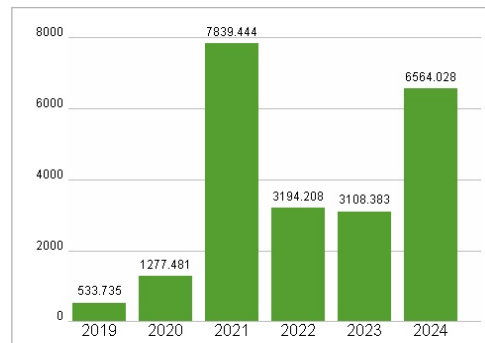

Mitarbeiter	-
Umsatz	6564,03 Mil.

Wertentwicklung

	1M	6M	1J
Performance	-29,16%	-4,48%	-34,33%
Volatilität	81,07	91,96	80,62
Volumen Ø (Stk./Tag)	489	1 355	1 367

Aktuelles KGV

Dividende je Aktie (USD)

Unternehmensumsatz (USD)