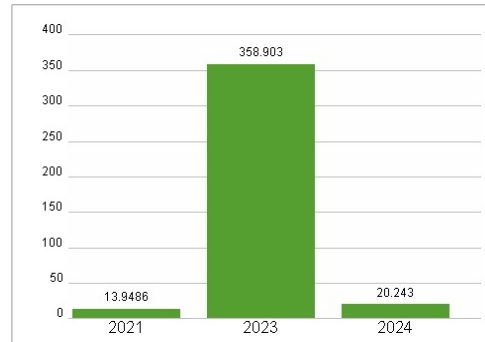

Mitarbeiter	-
Umsatz	6564,03 Mil.

Wertentwicklung

	1M	6M	1J
Performance	-29,16%	-4,48%	-34,33%
Volatilität	81,07	91,96	80,62
Volumen Ø (Stk./Tag)	489	1 355	1 367

Aktuelles KGV

Dividende je Aktie (USD)

Unternehmensumsatz (USD)