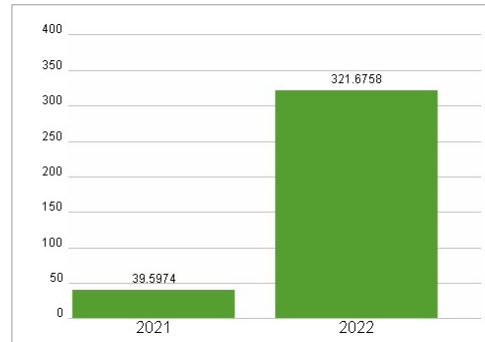

Aktuelles KGV	-
Gewinn je Aktie	-0,71
Letzte Dividende je Aktie	0,19
Aktuelle Dividendenrendite	2,71
Cash Flow je Aktie	0,91
Buchwert je Aktie	2,42
Akt. Marktkapitalisierung	4.393,32 Mil.
EBIT	-250,10 Mil.
EBIT-Marge	-4,91
Industrie	Konsumgüter
Sektor	Unterhaltung und Freizeit
Subsektor	Unterhaltung
Anschrift	Entain PLC 32 Athol Street, Douglas IMI IJB, Isle of Man entaingroup.com
Investor Relations	
IR-Telefon	+44 3502 007 8700
IR-Email	Investors@entaingroup.com
Hauptaktionäre	Capital Research and Management Company (10.01%), Dodge & Cox (9.15%), Eminence Capital, LP (6.44%), BlackRock, Inc. (5.09%), Principal...
Streubesitz	-
Vorstand	Rob Wood
Aufsichtsrat	Pierre Bouchut, Gavin Isaacs, Rob Wood, Virginia McDowell, David Satz, Rahul Welde, Amanda Brown, Ricky Sandler, Ronald Kramer, Helen...
Mitarbeiter	-
Umsatz	5089,20 Mil.

Wertentwicklung	1M	6M	1J
Performance	-39,14%	-38,05%	-38,17%
Volatilität	72,91	60,01	58,31
Volumen Ø (Stk./Tag)	1 673	12 585	9 641

Aktuelles KGV

Dividende je Aktie (GBP)

Unternehmensumsatz (GBP)

EBIT (GBP)