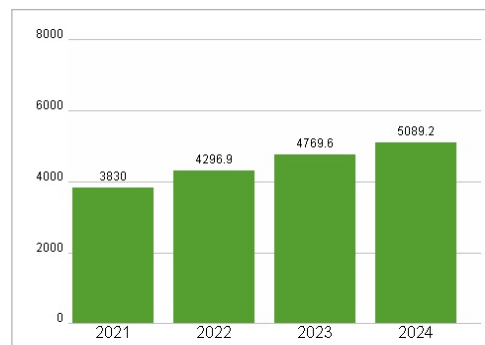

Wertentwicklung	1M	6M	1J
Performance	-39,14%	-38,05%	-38,17%
Volatilität	72,91	60,01	58,31
Volumen Ø (Stk./Tag)	1 673	12 585	9 641

Aktuelles KGV

Dividende je Aktie (GBP)

Unternehmensumsatz (GBP)

EBIT (GBP)