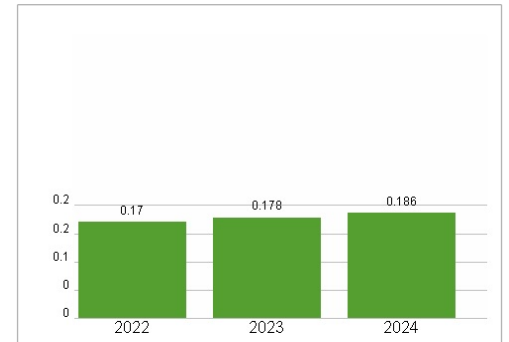

Aktuelles KGV	-
Gewinn je Aktie	-0,71
Letzte Dividende je Aktie	0,19
Aktuelle Dividendenrendite	2,71
Cash Flow je Aktie	0,91
Buchwert je Aktie	2,42
Akt. Marktkapitalisierung	4.393,32 Mil.
EBIT	-250,10 Mil.
EBIT-Marge	-4,91
Industrie	Konsumgüter
Sektor	Unterhaltung und Freizeit
Subsektor	Unterhaltung
Anschrift	Entain PLC 32 Athol Street, Douglas IMI IJB, Isle of Man entaingroup.com
Investor Relations	
IR-Telefon	+44 3502 007 8700
IR-Email	Investors@entaingroup.com
Hauptaktionäre	Capital Research and Management Company (10.01%), Dodge & Cox (9.15%), Eminence Capital, LP (6.44%), BlackRock, Inc. (5.09%), Principal...
Streubesitz	-
Vorstand	Rob Wood
Aufsichtsrat	Pierre Bouchut, Gavin Isaacs, Rob Wood, Virginia McDowell, David Satz, Rahul Welde, Amanda Brown, Ricky Sandler, Ronald Kramer, Helen...
Mitarbeiter	-
Umsatz	5089,20 Mil.

Wertentwicklung	1M	6M	1J
Performance	-39,14%	-38,05%	-38,17%
Volatilität	72,91	60,01	58,31
Volumen Ø (Stk./Tag)	1 673	12 585	9 641

Aktuelles KGV

Dividende je Aktie (GBP)

Unternehmensumsatz (GBP)

EBIT (GBP)