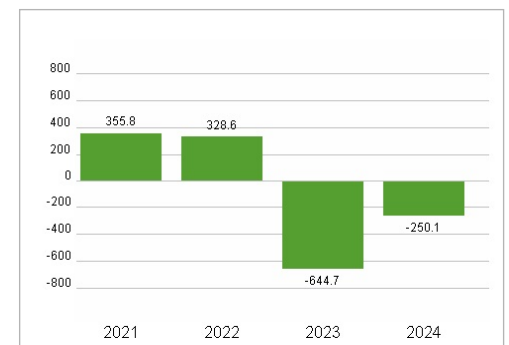

Wertentwicklung	1M	6M	1J
Performance	-39,14%	-38,05%	-38,17%
Volatilität	72,91	60,01	58,31
Volumen Ø (Stk./Tag)	1 673	12 585	9 641

Aktuelles KGV

Dividende je Aktie (GBP)

Unternehmensumsatz (GBP)

EBIT (GBP)