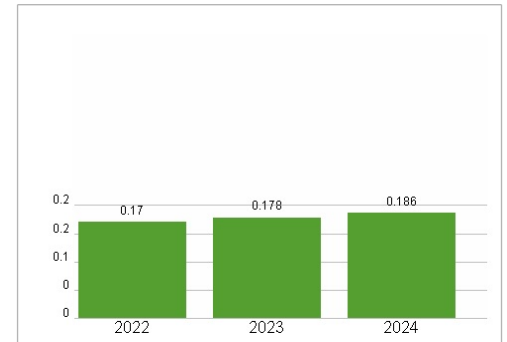

Aktuelles KGV	-
Gewinn je Aktie	-0,71
Letzte Dividende je Aktie	0,19
Aktuelle Dividendenrendite	2,71
Cash Flow je Aktie	0,91
Buchwert je Aktie	2,42
Akt. Marktkapitalisierung	4.393,32 Mil.
EBIT	-250,10 Mil.
EBIT-Marge	-4,91
Industrie	Konsumgüter
Sektor	Unterhaltung und Freizeit
Subsektor	Unterhaltung
Anschrift	Entain PLC 32 Athol Street, Douglas IMI IJB, Isle of Man entaingroup.com
Investor Relations	
IR-Telefon	+44 3502 007 8700
IR-Email	Investors@entaingroup.com
Hauptaktionäre	Capital Research and Management Company (10.01%), Dodge & Cox (9.15%), Eminence Capital, LP (6.44%), BlackRock, Inc. (5.09%), Principal...
Streubesitz	-
Vorstand	Rob Wood
Aufsichtsrat	Pierre Bouchut, Gavin Isaacs, Rob Wood, Virginia McDowell, David Satz, Rahul Welde, Amanda Brown, Ricky Sandler, Ronald Kramer, Helen...
Mitarbeiter	-
Umsatz	5089,20 Mil.

Wertentwicklung	1M	6M	1J
Performance	-32,20%	-34,05%	-33,06%
Volatilität	44,75	44,05	42,63
Volumen Ø (Stk./Tag)	00	50	45

Aktuelles KGV

Dividende je Aktie (GBP)

Unternehmensumsatz (GBP)

EBIT (GBP)

Historische Daten: 2024 Erstellt: 05.04.2025 07:11