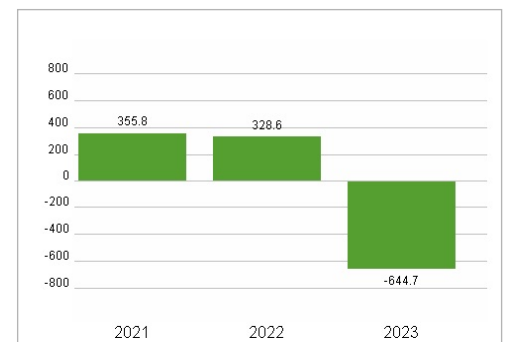

EBIT (GBP)

Historische Daten: 2023   Erstellt: 22.01.2025 21:50

RISIKOHINWEISE: Die Informationen auf dieser Seite dienen ausschließlich zu Informationszwecken und sollten weder als Verkaufsangebot noch als Aufforderung zum Kauf des Wertpapiers oder einer Empfehlung zugunsten des Wertpapiers verstanden werden. Die baha GmbH und die BAWAG P.S.K. Bank für Arbeit und Wirtschaft und Österreichische Postsparkasse Aktiengesellschaft übernehmen trotz sorgfältigster Recherche keinerlei Haftung für die Richtigkeit der angegebenen Daten.

Factsheet erstellt von: www.baha.com