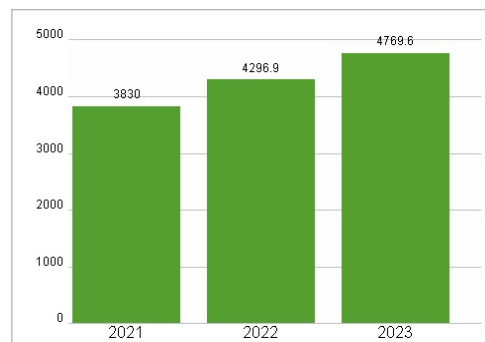

Mitarbeiter	-
Umsatz	4769,60 Mil.

Wertentwicklung	1M	6M	1J
Performance	-3,59%	+2,70%	-25,14%
Volatilität	44,72	45,26	40,79
Volumen Ø (Stk./Tag)	00	75	49

Aktuelles KGV

Dividende je Aktie (GBP)

Unternehmensumsatz (GBP)