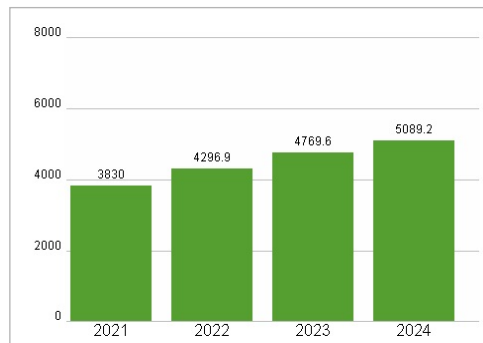

Wertentwicklung	1M	6M	1J
Performance	-32,20%	-34,05%	-33,06%
Volatilität	44,75	44,05	42,63
Volumen Ø (Stk./Tag)	00	50	45

Aktuelles KGV

Dividende je Aktie (GBP)

Unternehmensumsatz (GBP)

EBIT (GBP)

Historische Daten: 2024 Erstellt: 05.04.2025 07:11