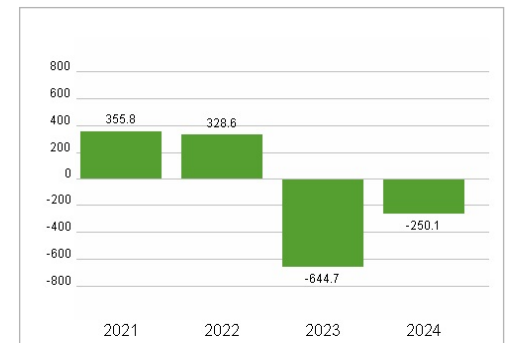

Wertentwicklung	1M	6M	1J
Performance	-32,20%	-34,05%	-33,06%
Volatilität	44,75	44,05	42,63
Volumen Ø (Stk./Tag)	00	50	45

Aktuelles KGV

Dividende je Aktie (GBP)

Unternehmensumsatz (GBP)

EBIT (GBP)

Historische Daten: 2024 Erstellt: 05.04.2025 07:11