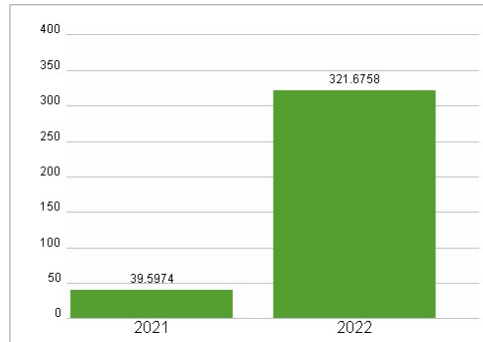

Aktuelles KGV	-
Gewinn je Aktie	-0,71
Letzte Dividende je Aktie	0,19
Aktuelle Dividendenrendite	2,71
Cash Flow je Aktie	0,91
Buchwert je Aktie	2,42
Akt. Marktkapitalisierung	4.393,32 Mil.
EBIT	-250,10 Mil.
EBIT-Marge	-4,91
Industrie	Konsumgüter
Sektor	Unterhaltung und Freizeit
Subsektor	Unterhaltung
Anschrift	Entain PLC 32 Athol Street, Douglas IMI IJB, Isle of Man entaingroup.com
Investor Relations	
IR-Telefon	+44 3502 007 8700
IR-Email	Investors@entaingroup.com
Hauptaktionäre	Capital Research and Management Company (10.01%), Dodge & Cox (9.15%), Eminence Capital, LP (6.44%), BlackRock, Inc. (5.09%), Principal...
Streubesitz	-
Vorstand	Rob Wood
Aufsichtsrat	Pierre Bouchut, Gavin Isaacs, Rob Wood, Virginia McDowell, David Satz, Rahul Welde, Amanda Brown, Ricky Sandler, Ronald Kramer, Helen...
Mitarbeiter	-
Umsatz	5089,20 Mil.

Wertentwicklung	1M	6M	1J
Performance	-32,20%	-34,05%	-33,06%
Volatilität	44,75	44,05	42,63
Volumen Ø (Stk./Tag)	00	50	45

Aktuelles KGV

Dividende je Aktie (GBP)

Unternehmensumsatz (GBP)

EBIT (GBP)

Historische Daten: 2024 Erstellt: 05.04.2025 07:11