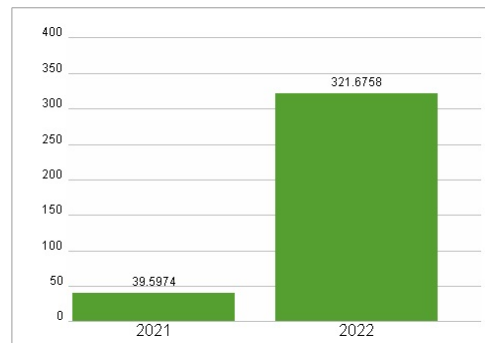

Mitarbeiter	-
Umsatz	4769,60 Mil.

Wertentwicklung	1M	6M	1J
Performance	-3,59%	+2,70%	-25,14%
Volatilität	44,72	45,26	40,79
Volumen Ø (Stk./Tag)	00	75	49

Aktuelles KGV

Dividende je Aktie (GBP)

Unternehmensumsatz (GBP)