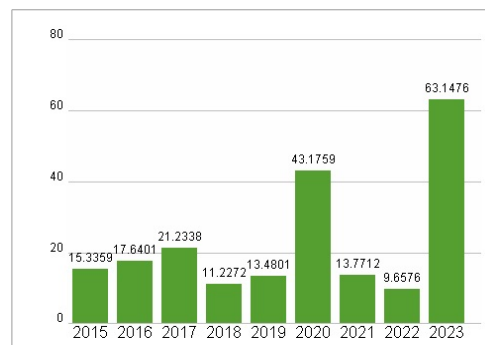

Mitarbeiter 6 789

Umsatz 1446,77 Mil.

Wertentwicklung

	1M	6M	1J
Performance	+1,31%	-0,12%	+4,42%
Volatilität	9,62	12,45	10,42
Volumen Ø (Stk./Tag)	251	206	374

Aktuelles KGV

Dividende je Aktie (EUR)

Unternehmensumsatz (EUR)