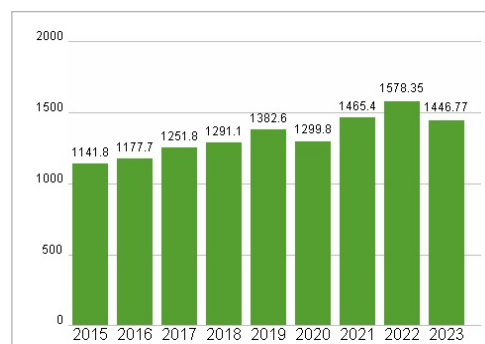

Mitarbeiter 6 789

Umsatz 1446,77 Mil.

Wertentwicklung

	1M	6M	1J
Performance	+1,31%	-0,12%	+4,42%
Volatilität	9,62	12,45	10,42
Volumen Ø (Stk./Tag)	251	206	374

Aktuelles KGV

Dividende je Aktie (EUR)

Unternehmensumsatz (EUR)