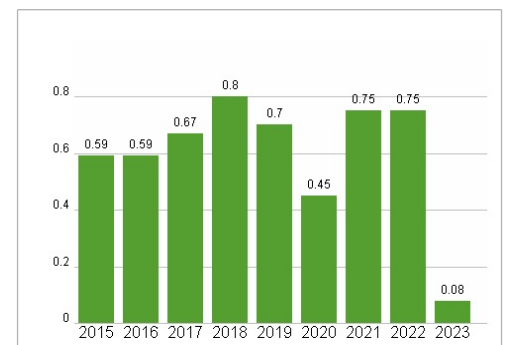

Mitarbeiter 6 789

Umsatz 1446,77 Mil.

Wertentwicklung

	1M	6M	1J
Performance	+1,31%	-0,12%	+4,42%
Volatilität	9,62	12,45	10,42
Volumen Ø (Stk./Tag)	251	206	374

Aktuelles KGV

Dividende je Aktie (EUR)

Unternehmensumsatz (EUR)