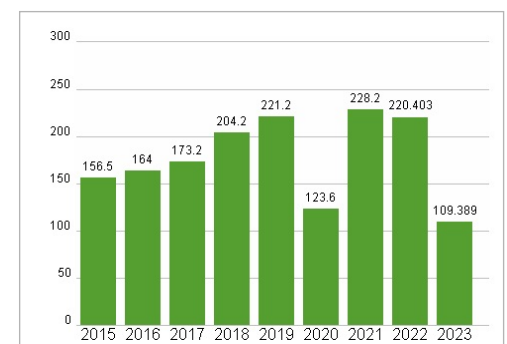

EBIT (EUR)

Historische Daten: 2023

Erstellt: 23.11.2024 01:11

RISIKOHINWEISE: Die Informationen auf dieser Seite dienen ausschließlich zu Informationszwecken und sollten weder als Verkaufsangebot noch als Aufforderung zum Kauf des Wertpapiers oder einer Empfehlung zugunsten des Wertpapiers verstanden werden. Die baha GmbH und die BAWAG P.S.K. Bank für Arbeit und Wirtschaft und Österreichische Postsparkasse Aktiengesellschaft übernehmen trotz sorgfältigster Recherche keinerlei Haftung für die Richtigkeit der angegebenen Daten.

Factsheet erstellt von: www.baha.com